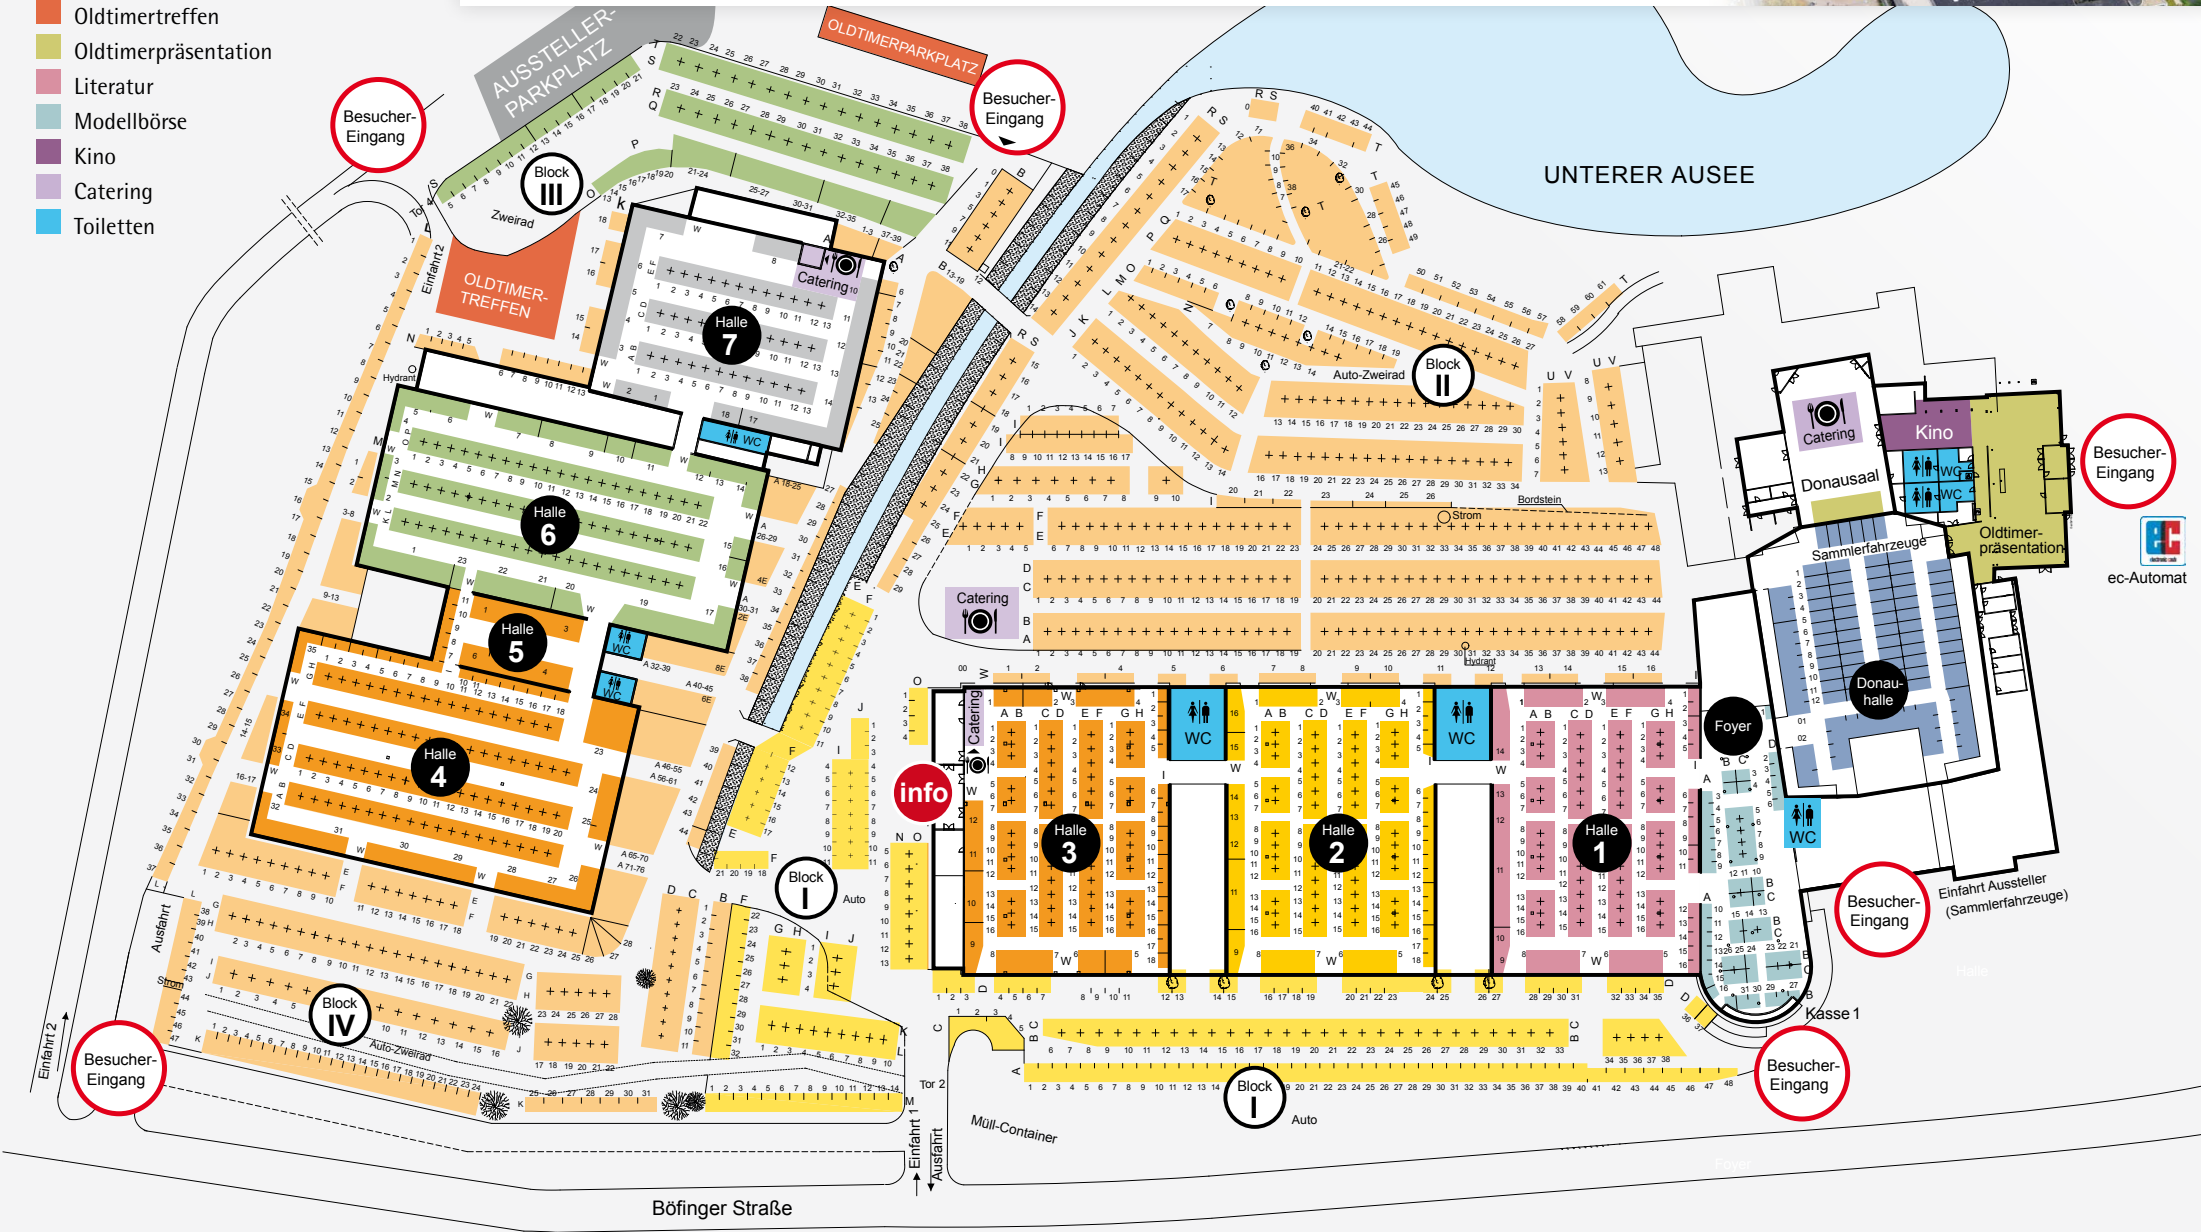

MESSE ULM

GELÄNDEPLAN DER TECHNORAMA ULM

- Autoteile
- Autoteile outdoor
- Motorradteile
- Auto- und Motorradteile
- Auto- und Motorradteile outdoor
- Sammlerfahrzeugverkauf
- Schlepper und Traktoren
- Oldtimertreffen
- Oldtimerpräsentation
- Literatur
- Modellbörse
- Kino
- Catering
- Toiletten

Böfinger Straße